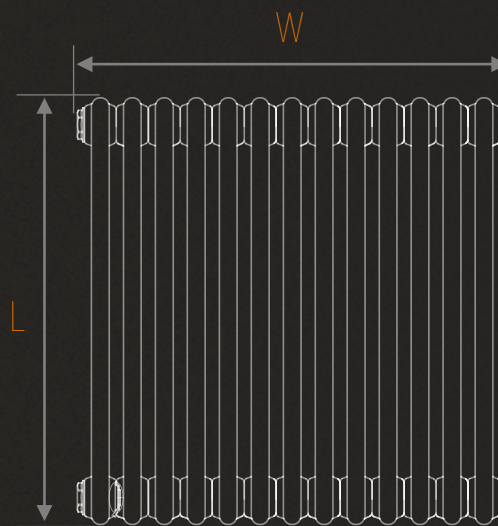

серія CALIDUM 3

Цей трубчатий колонний дизайн-радіатор виправдовує свою назву, яка в перекладі з латині означає "теплий" або "гарячий".

Стандартна висота радіатора підходить для квартир і будинків з висотою підвіконь 800-900 мм, що робить їх оптимальною альтернативою чавунним або алюмінієвим радіаторам.

Доступні в наступних розмірах:

Модель	L	W	D	Кількість секцій
02-154004-6060	600	605	100	13
02-154004-7860	600	783	100	17

Доступні кольори:

Білий