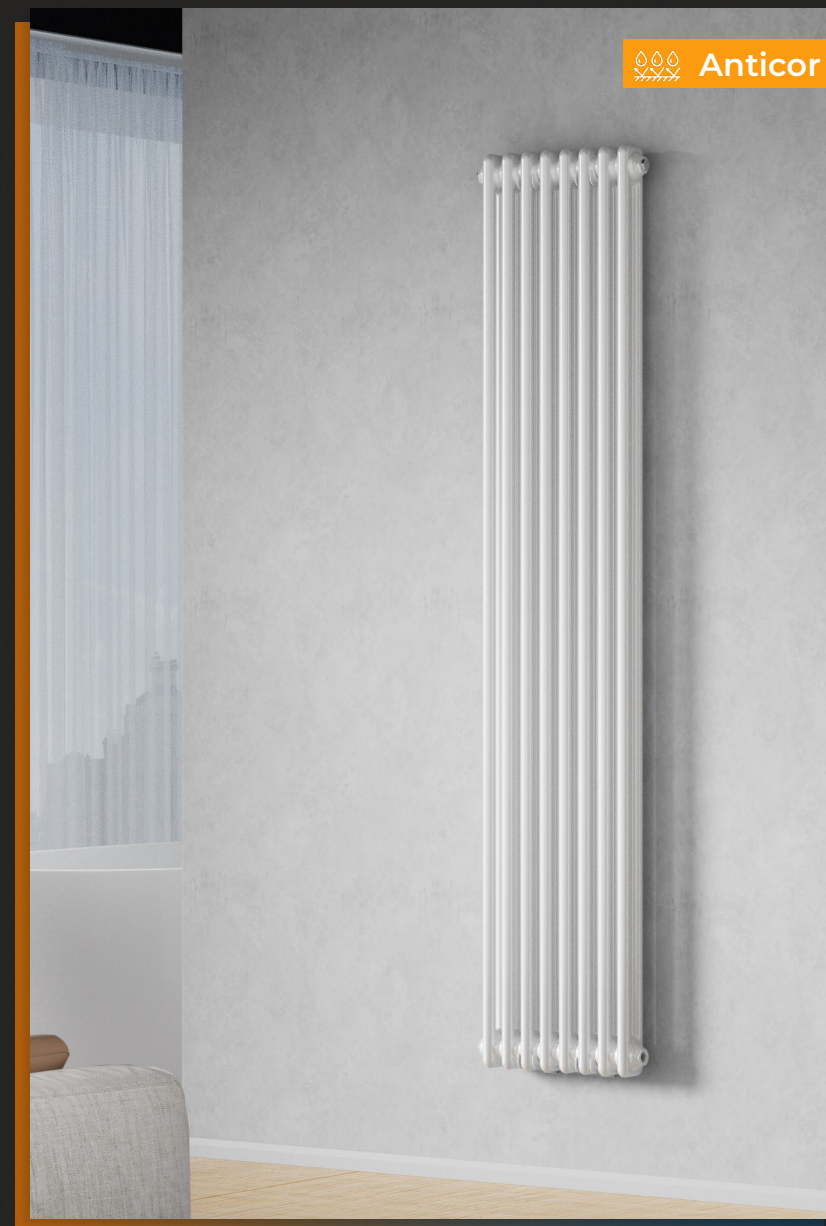

КОЛОННИ РАДІАТОРИ

серія CALIDUM 2

Ці радіатори ідеально підходять для вузьких стін біля балкона, кухонної зони або будь-яких інших місць, де неможливо встановити стандартний радіатор.

Вони мають практично таку ж тепловіддачу та вартість, як і стандартні моделі.

Доступні в наступних розмірах:

Модель	L	W	D	Кількість секцій
02-154004-3818	1800	380	68	8

Доступні кольори: