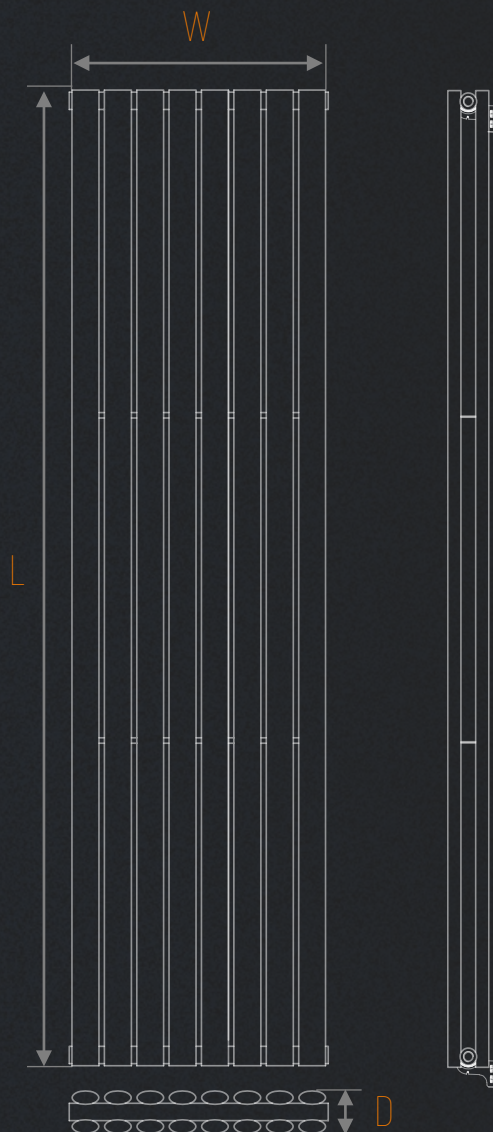

Доступні в наступних розмірах:

Модель	L	W	D	Кількість секцій
02-145033-4818	1800	480	78	8+8
02-245033-4818	1800	480	78	8+8

Доступні кольори:

Білий

Чорний муар

ДИЗАЙНЕРСЬКИ РАДІАТОРИ

серія
CALIDUM

КОЛОННИ РАДІАТОРИ